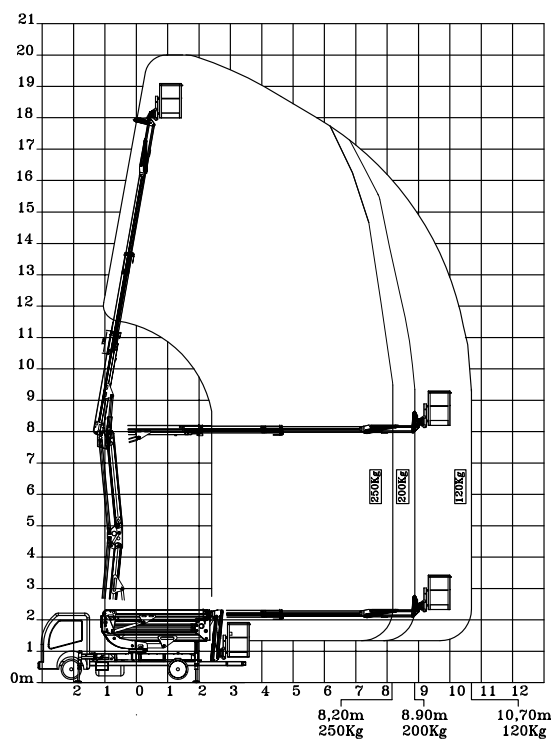

The **RUTHMANNSERVICE** guarantees top after-sales service.

ECOLINE 160

	16,00 m
	9,20 m
	360°
	90°
	1,30 x 0,70 m
	250 kg
	2,76 m
	6,21 m
	3.500 kg
	2,90 m

ECOLINE 180

	18,00 m
	9,20 m
	360°
	90°
	1,30 x 0,70 m
	250 kg
	2,76 m
	6,79 m
	3.500 kg
	3,40 m

ECOLINE R/RS 200

	20,00 m
	10,70 m
	360°
	80°
	1,30 x 0,70 m
	250 kg
	2,34 m
	6,68 m
	3.500 kg
	3,40 m
	110°

STEIGER®

BLUELIFT

RUTHMANN Italia S.r.l.

Via Santa Maria del piano di Sotto 91/B
47854 Montescudo (RN)
ITALY