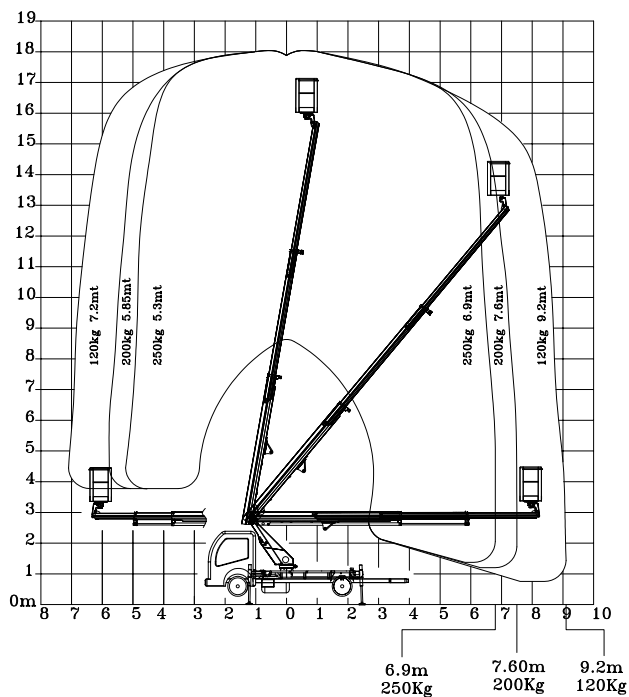

The **RUTHMANNSERVICE** guarantees top after-sales service.

ECOLINE 160

	16,00 m
	9,20 m
	360°
	90°
	1,30 x 0,70 m
	250 kg
	2,76 m
	6,21 m
	3.500 kg
	2,90 m

ECOLINE 180

	18,00 m
	9,20 m
	360°
	90°
	1,30 x 0,70 m
	250 kg
	2,76 m
	6,79 m
	3.500 kg
	3,40 m

ECOLINE R/RS 200

	20,00 m
	10,70 m
	360°
	80°
	1,30 x 0,70 m
	250 kg
	2,34 m
	6,68 m
	3.500 kg
	3,40 m
	110°

STEIGER®

BLUELIFT

RUTHMANN Italia S.r.l.

Via Santa Maria del piano di Sotto 91/B
47854 Montescudo (RN)
ITALY