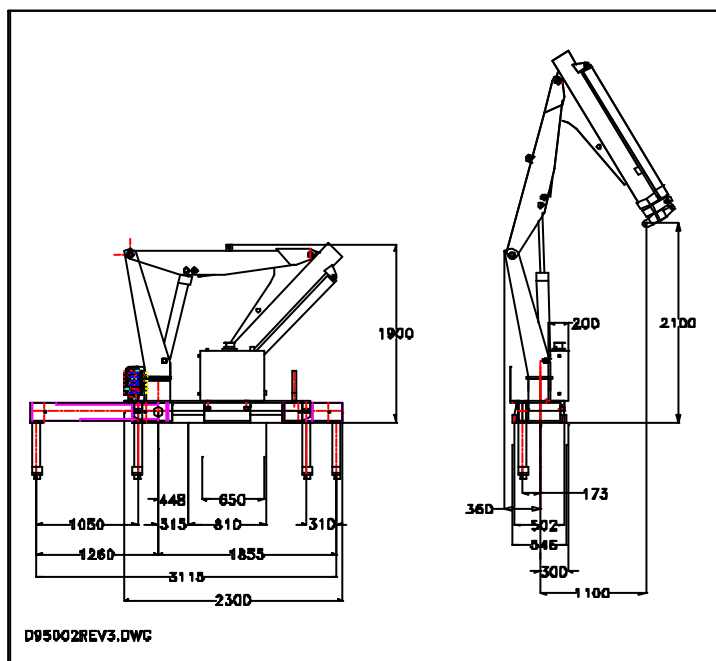

CARATTERISTICHE TECNICHE

MOMENTO DI SOLLEVAMENTO	9,5	Ton/m.
BRACCIO MAX. IDRAULICO	6,13	m.
ALTEZZA MAX. IDRAULICA	9,44	m.
ROTAZIONE IDRAULICA	360	Gradi
PENDENZA MAX. DI LAVORO	5	Gradi
VELOCITA' DI ROTAZIONE	30	sec.
PRESSIONE D'ESERCIZIO	270	bar
PORTATA OLIO POMPA	30	L/min.
CAPACITA' SERBATOIO OLIO	60	Lt.
PESO GRU STANDARD	1180	Kg.

TECHNICAL DATA

LIFTING MOMENT	9,5	Ton/m.
MAX.HORIZONTAL REACH	6,13	m.
MAX.VERTICAL REACH	9,44	m.
SLEWING ANGLE	360	Degrees
MAX. WORKING HEEL	5	Degrees
SLEEWING SPEED	30	sec.
WORKING PRESSURE	270	Bar
MAX. OIL FLOW	30	L/min.
OIL TANK CAPACITY	60	Lt.
CRANE WEIGHT	1180	Kg.

**ATTIVAZIONI SUPPLEMENTARI
PER ACCESSORI**

MANUAL EXTENSIONS

PROPORTIONAL RADIO CONTROL

TURNING STABILIZERS

**SUPPLEMENTARY ELEMENT
ACTIVATION**

DIMENSIONI D'INGOMBRO

OVERALL DIMENSIONS

**BENELLIGRU s.r.l. Via Romana, 27 - 42028 Poviglio (RE) ITALY Tel.+39-0522-969756
Fax. +39-0522-969315 e-mail: commerciale@benelligrù.it Web : www.benelligrù.it**