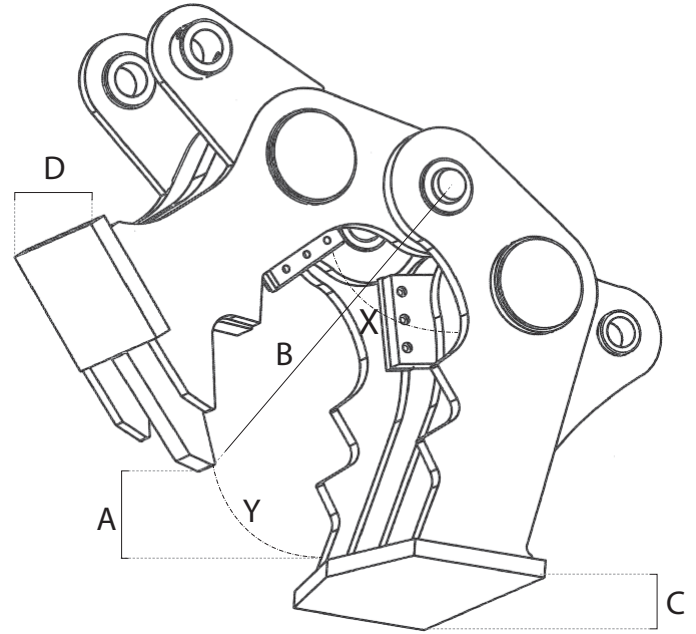

CP Series Mechanical Pulverizer

Northerntrack Ltd
Climax Works
Garnet Road
Leeds LS11 5JD

Tel. +44 (0)113 2762 300
Fax +44 (0)113 2762 400
www.northerntrack.co.uk
info@northerntrack.co.uk

CP Series

HARDOX®
WEAR PLATE

		CP 10	CP 15	CP 20	CP 25	CP 35	CP 50	CP 70	CP 100
 (1)	t.	6 : 10	10 : 15	15 : 25	25 : 36	36 : 48	48 : 65	65 : 80	80 : 100
	kg.	600	850	1450	1600	2000	2800	3650	4500
A	mm.	550	715	915	1050	1200	1360	1500	1550
B	mm.	580	690	770	810	880	1050	1150	1250
C	mm.	450	550	660	660	700	800	950	1200
D	mm.	325	425	460	460	540	640	740	1050
	mm.	140	200	200	200	200	250	250	250
X	t.	55 / 75	70 / 105	90 / 135	120 / 180	160 / 225	195 / 300	260 / 400	350 / 500
Y	t.	20 / 27	27 / 35	35 / 45	45 / 60	55 / 75	70 / 100	100 / 130	130 / 150