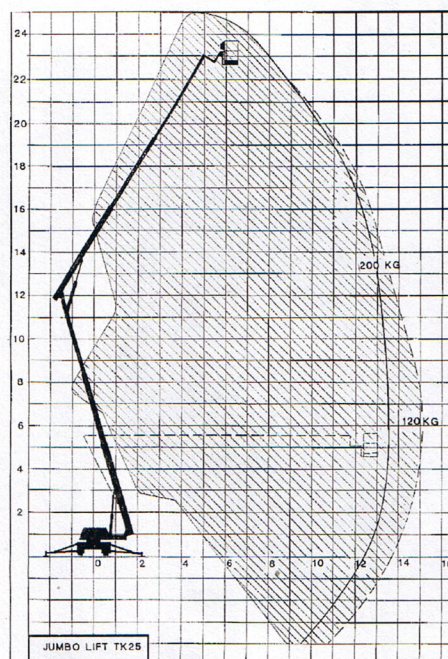

## JUMBO LIFT TK-25

Reichweite

### Technische Daten:

- |                               |                  |                                             |                |
|-------------------------------|------------------|---------------------------------------------|----------------|
| • Max. Lastbegrenzung im Korb | 200 kg           | • Hydraulischer Schwung Ausleger            |                |
| • Max. Personen im Korb       | 2                | • Stufenlose Geschwindigkeitsregelung (PLC) |                |
| • Größe den Korb              | 0,65x1,14 m      | • Transport Breite                          | 1,78 m         |
| • Max. Förderhöhe             | 23,0 m           | • Transport Höhe                            | 2,10 m         |
| • Max. Arbeitshöhe            | 25,0 m           | • Transport Länge                           | 7,60 m         |
| • Max. Reichweite bei 80 Kg   | 15,1 m           | • Eigengewicht **                           | 3350 - 3500 kg |
| • Max. Reichweite bei 120 Kg  | 15,1 m           | • Anhängerkupplungsdruck                    | 80 kg          |
| • Max. Reichweite bei 200 Kg  | 13,5 m           | • Zugehör:                                  |                |
| • Einschwenkung               | 610°             | • Generator mit Anlassmotor                 |                |
| • Breite der Ausleger         | 4,4 x 4,75 m     | • Antriebsmotor                             |                |
| • EI-Motor                    | 2x2,2 kW / 230 V | • Fehlerstrom-Schutzschalter                |                |
| oder                          | 2x3,0 kW / 380 V | Und 230V Steckdose im Korb                  |                |
|                               |                  | • Drehkorb                                  |                |