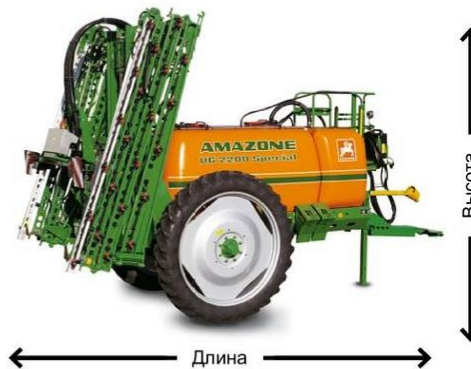

AMAZONE

UG Special/ Super

Технические характеристики

Технические характеристики

Базовый агрегат	UG 2200 Special Super S 18 м 250 л/мин	UG 2200 Special Super S 21 м 250 л/мин	UG 3000 Super Super S 21 м 370 л/мин	UG 3000 Super Super S 24 м 370 л/мин	UG 3000 Super Super S 27 м 370 л/мин
Штанги					
Насос					
Арматура					
Дышло					
	TG 5-кратная универсальное	TG 7-кратная универсальное	TG 7-кратная универсальное	TG 7-кратная для крепления на тяговую вилку	TG 9-кратная для крепления на тяговую вилку
	с тормозом	с тормозом	с тормозом	с тормозом	с тормозом
Шины	270/95 R 42	270/95 R 42	270/95 R 48	300/95 R 46	520/85 R 38
Факт. объём (л)	2400	2400	3200	3200	3200
Собственная масса (кг)	2496	2620	3089	3163	3444
Длина (м)	5,28	5,28	5,28	5,80	5,90
Высота (м)	3,30	3,30	3,30	3,30	3,30
Транспортная ширина (м)	2,40	2,40	2,40	2,40	2,40
Регулировка по высоте (м)	0,50 – 2,10	0,50 – 2,20	0,50 – 2,20	0,50 – 2,20	0,50 – 2,20

Комплектация прицепного опрыскивателя:

1. ❶ Базовый агрегат
2. ❷ Насосы и привод
3. ❸ Арматура и пульт управления
4. ❹ Штанги с распределительной магистралью, шлангами и системой складывания
5. ❺ Дополнительная оснастка
6. ❻ Освещение

Иллюстрации, содержание и данные технической характеристики без обязательств!

С полевыми опрыскивателями от AMAZONE можно заработать деньги!

AMAZONEN-WERKE H. DREYER GmbH & Co. KG · Postfach 51 · 49202 Hasbergen-Gaste
Телефон +49 (0)5405 501-141; -197; -321; -377 · Факс +49 (0)5405 501-193

MI 3689 (ru_RU) 10.11

Printed in Germany   www.amazone.de   www.amazone.ru   E-Mail: amazone@amazone.de/info@amazone.ru